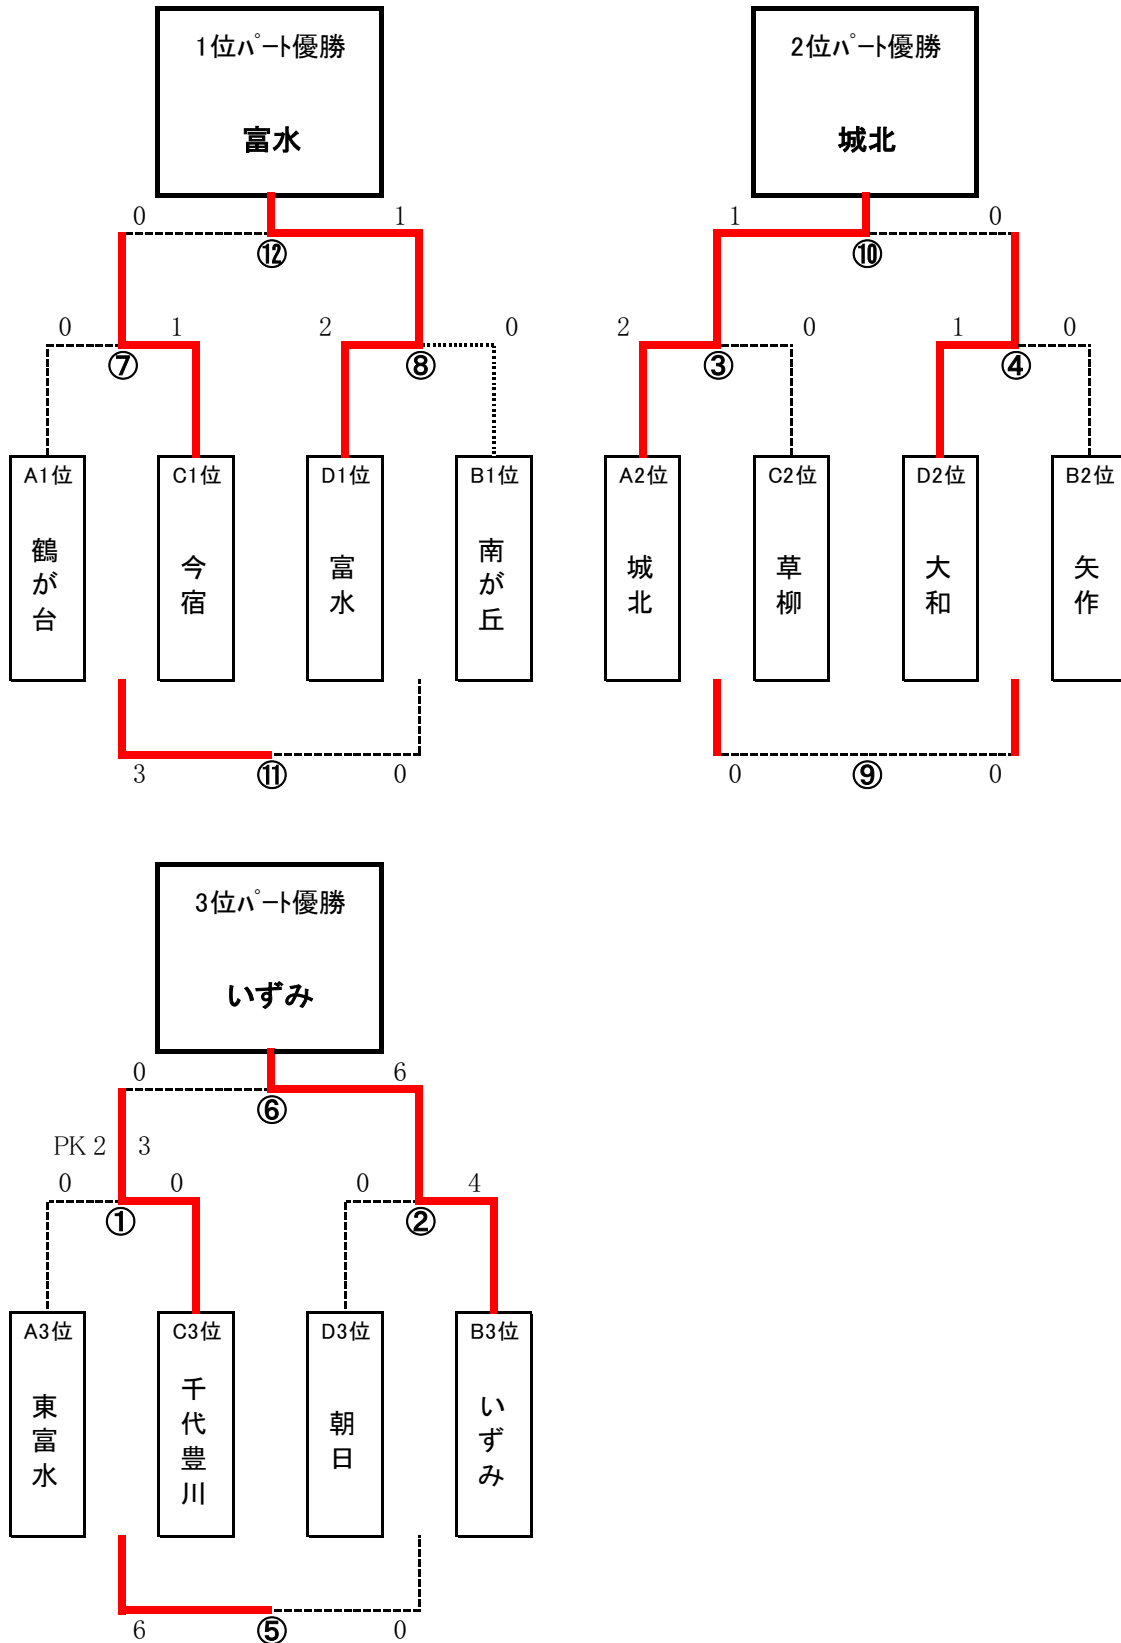

高学年の部 各トーナメント戦(2日目) 組合せ 7月16日(月・祝) 富水小会場

- ・競技時間は全試合30分(15-5-15)
- ・1位パート決勝戦のみ同点の場合は10分の延長戦あり(5-5)
- ・最初の試合開始10分前までにメンバー票を本部まで提出して下さい。
- ・時間節約のため、試合開始5分前に本部脇に待機をお願いします。

試合時間(全試合15-5-15)

	試合開始	対 戦	主審	副審	副審
①	8:00	東富水 0-0 PK 2-3 千代豊川	D3位	B3位	B3位
②	8:40	朝日 0 — 4 いずみ	①勝	①負	①負
③	9:20	城北 2 — 0 草柳	②勝	②負	②負
④	10:00	大和 1 — 0 矢作	③勝	③負	③負
⑤	10:40	東富水 6 — 0 朝日	④勝	④負	④負
⑥	11:20	千代豊川 0 — 6 いずみ	⑤勝	⑤負	⑤負
⑦	12:00	鶴が台 0 — 1 今宿	⑥勝	⑥負	⑥負
⑧	12:40	富水 2 — 0 南が丘	⑦勝	⑦負	⑦負
⑨	13:20	草柳 0 — 0 矢作	⑧勝	⑧負	⑧負
⑩	14:00	城北 1 — 0 大和	⑨勝	⑨負	⑨負
⑪	14:40	鶴が台 3 — 0 南が丘	⑩勝	⑩負	⑩負
⑫	15:20	今宿 0 — 1 富水	⑪勝	⑪負	⑪負
	16:20	— 表彰式・閉会式 —	試合終了15分後から		