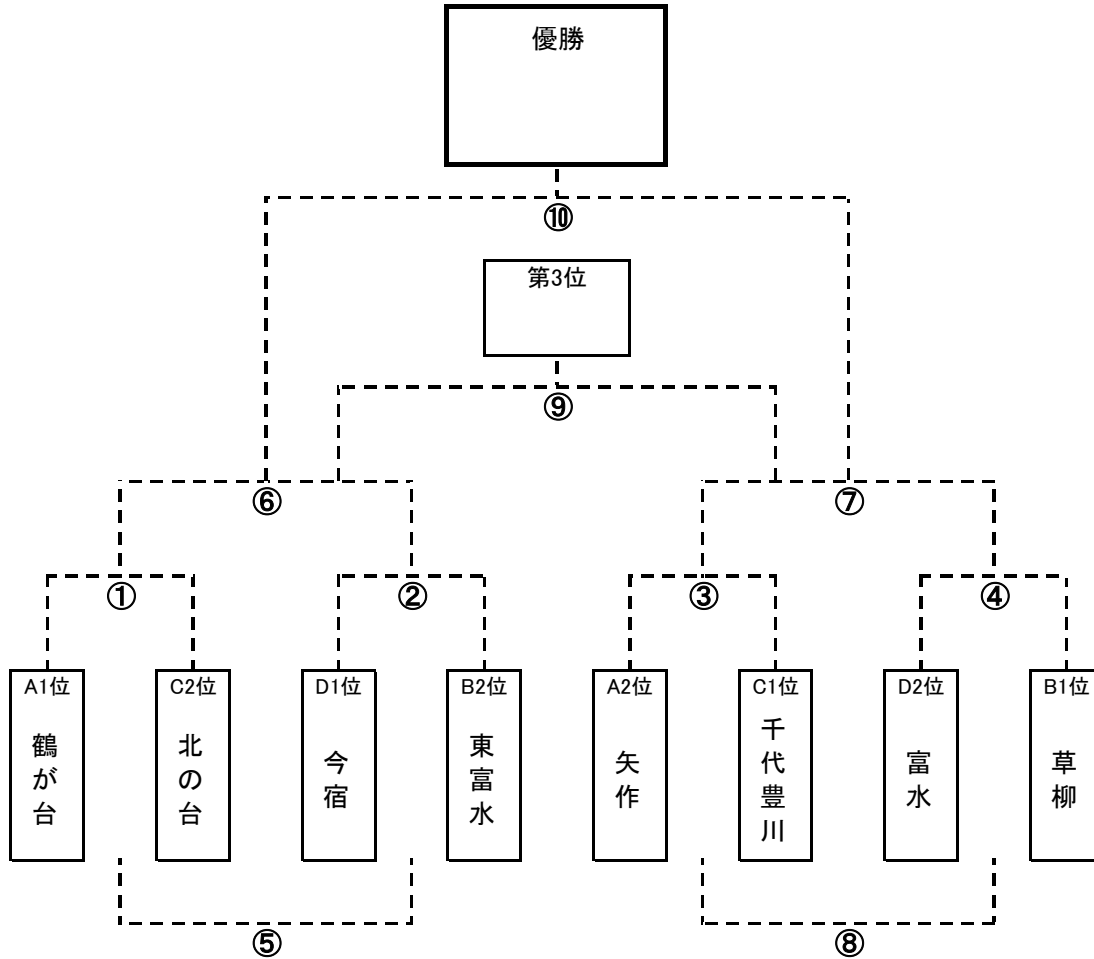

高学年の部 決勝トーナメント戦 組合せ 7月17日(月・祝) 富水小会場

- ・一回戦とフレンドリーは30分(15-5-15)
- ・準決勝、3位決定戦、決勝戦は40分(20-5-20)
- ・試合開始10分前までにメンバー票を大会本部まで提出して下さい。
(メンバー表各試合1部ずつ提出・メンバーチェックなし)

試合日程と審判割当て

試合開始	対 戦	主審	副審	副審	
① 9:00	鶴が台 — 北の台	今宿	東富水	東富水	
② 9:40	今宿 — 東富水	①勝	①負	①負	
③ 10:20	矢作 — 千代豊川	②勝	②負	②負	
④ 11:00	富水 — 草柳	③勝	③負	③負	
⑤ 11:40	①負 — ②負	④勝	④負	④負	フレンドリー
⑥ 12:20	①勝 — ②勝	⑤勝	⑤負	⑤負	
⑦ 13:10	③勝 — ④勝	⑥勝	⑥負	⑥負	
⑧ 14:00	③負 — ④負	⑦勝	⑦負	⑦負	フレンドリー
⑨ 14:40	⑥負 — ⑦負	⑧勝	⑧負	⑧負	3位決定戦
⑩ 15:30	⑥勝 — ⑦勝	⑨勝	⑨負	⑨負	決勝戦
16:20	— 表彰式・閉会式 —	※4位以上出席のこと			