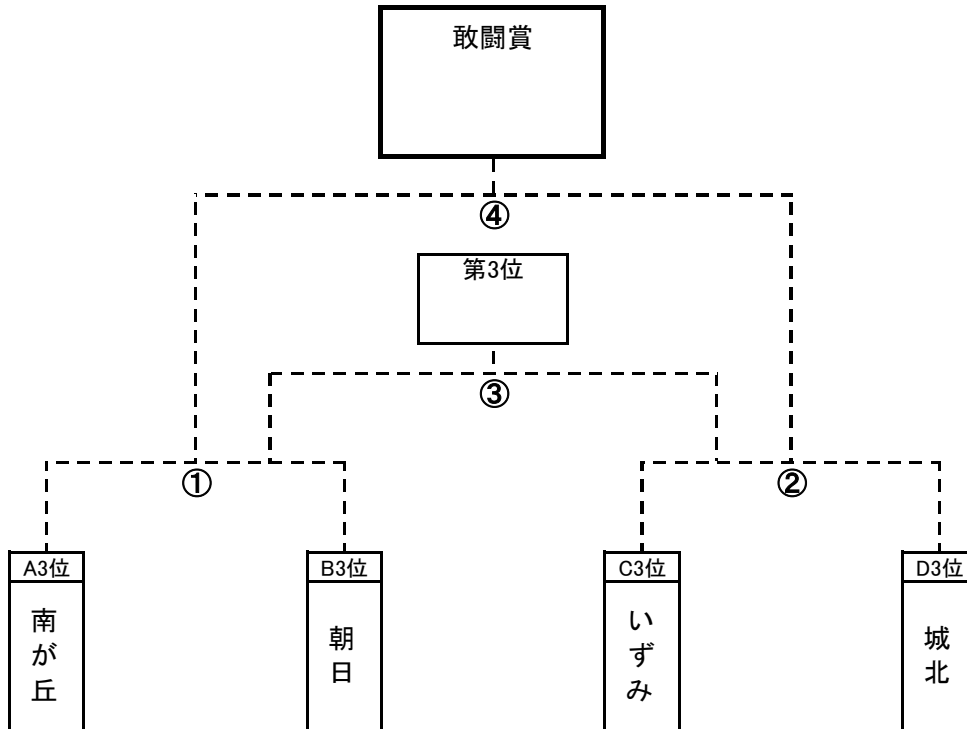

高学年の部 3位パート トーナメント戦 7月17日(月・祝) 豊川小会場

- ・試合時間 : 40分(20-5-20)
- ・メンバー票提出無し。

試合日程と審判割当て

|             | 試合開始  | 対 戦         | 主審  | 副審 | 副審 |       |
|-------------|-------|-------------|-----|----|----|-------|
| ①           | 9:30  | 南が丘 — 朝日    | いずみ | 城北 | 城北 |       |
| ②           | 10:20 | いずみ — 城北    | 南が丘 | 朝日 | 朝日 |       |
| インターバル 約30分 |       |             |     |    |    |       |
| ③           | 11:40 | ①負 — ②負     | ②勝  | ①勝 | ①勝 | 3位決定戦 |
| ④           | 12:30 | ①勝 — ②勝     | ③勝  | ③負 | ③負 | 決勝戦   |
|             | 13:20 | — 表彰式・閉会式 — |     |    |    |       |